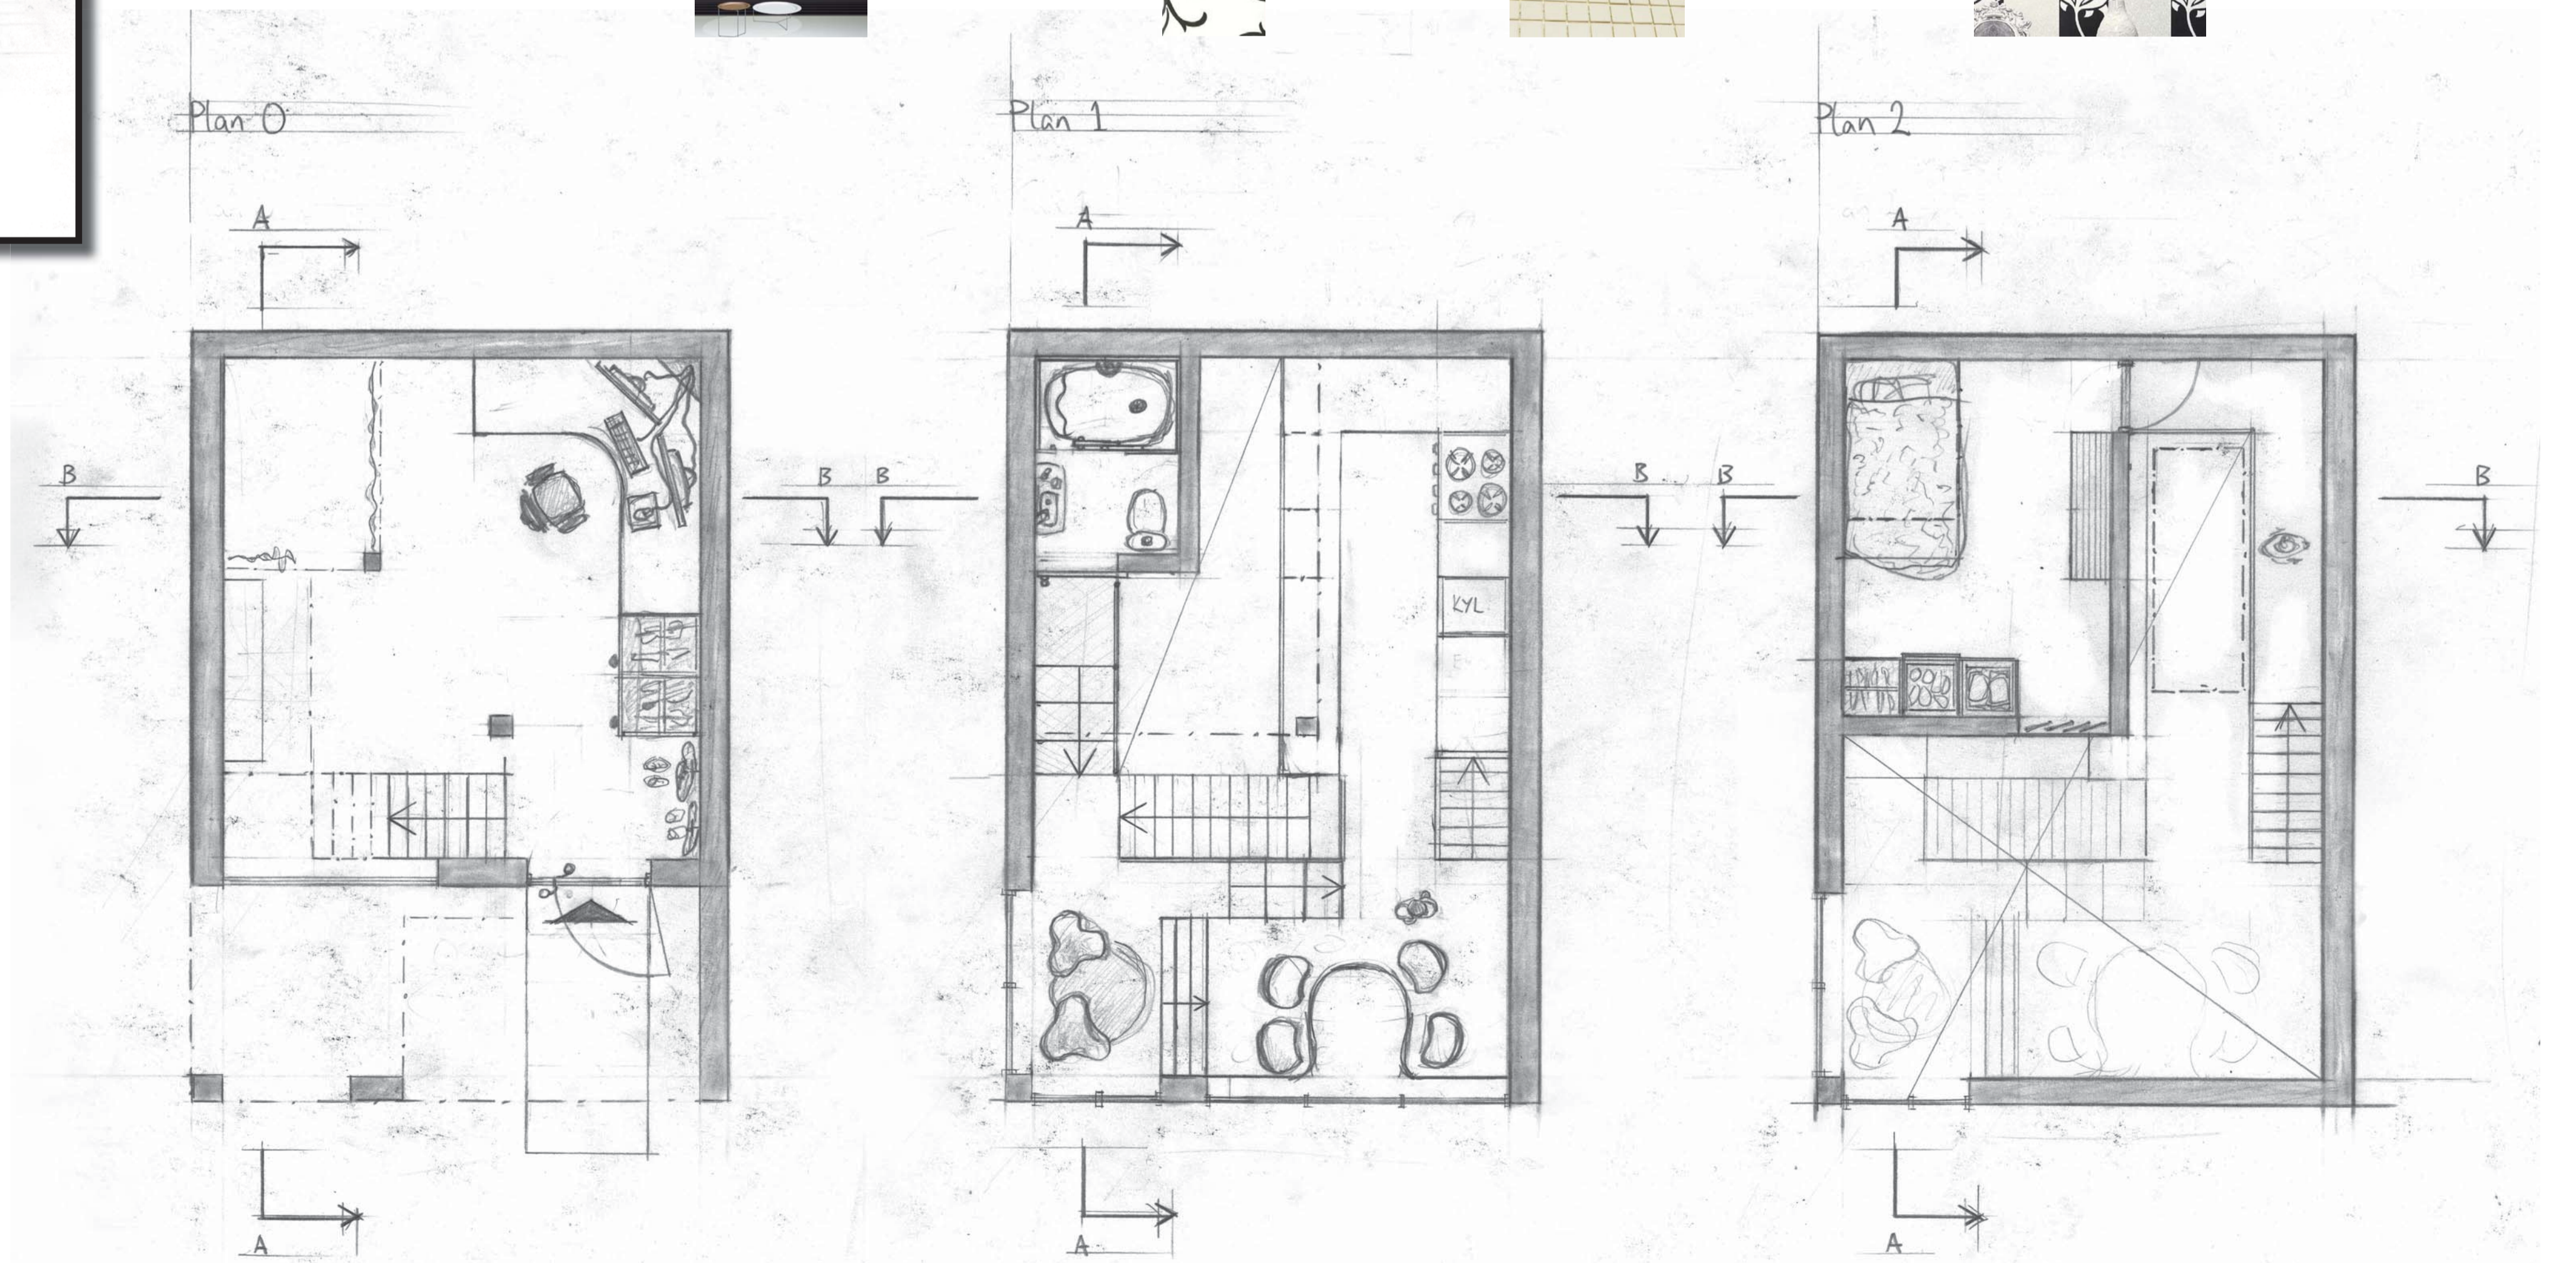

Erik Hedvall: **Lya**

Väggar >

Storm + Åska (midnight blue) av Midbec i bottenplan.

Bianco Nero av Rizy i entresolrum.

Matt vit mosaik 10x10mm i badrum.

Tapet 43072 av Midbec i sovrum.

Golv >

Betong + orientalsk matta i bottenplan.

Berglön (naturlja) + svart härig matta på entresolplan. Sträckmetall i loftgang. Svart matt kakel 45x90mm i badrum.

Pärön (naturlja) i sovrum.